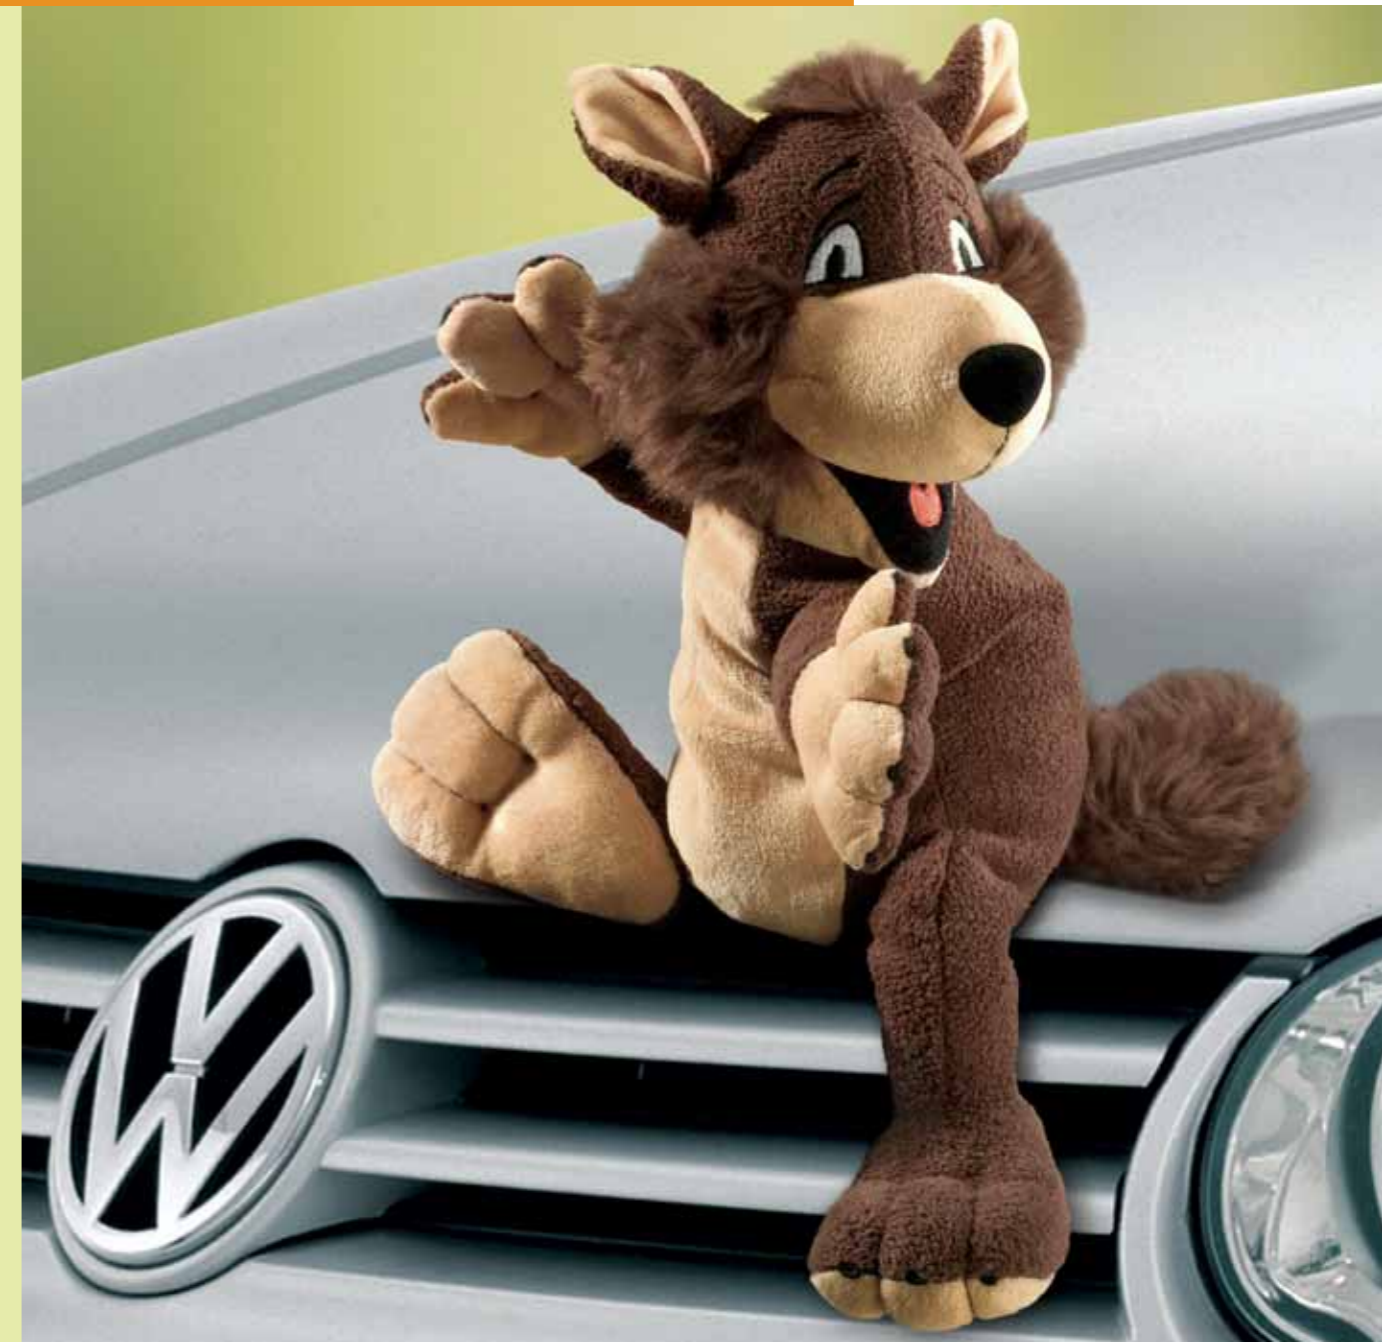

Mit viel Spaß unterwegs.

Die Volkswagen Kinder-Kollektion.

Volkswagen Original Zubehör®
Votex GmbH,
Germany

www.volkswagen-zubehoer.de

V24.5001.9000
Printed in Germany
11/2004

Änderungen und Irrtümer
vorbehalten.

Ihr Volkswagen Partner:

Inhalt

Volkswagen Tim Traffic Accessoires	4 - 5
Volkswagen Tim Traffic Taschen	6 - 9
Spielzeug, Bücher, Fahrzeuge	10 - 13
Kleidung	14 - 15

So macht Reisen Laune.

Eine ganze Kollektion für mobile Kids.

„Wann sind wir endlich da?“ Insbesondere bei längeren Ausflügen und auf Reisen wird Auto fahren häufig zur Geduldsprobe. Für die Eltern und viel mehr noch für die Kinder. Damit die Bedürfnisse kleiner Beifahrer nicht zu kurz kommen, gibt es eine eigene umfangreiche Kinder-Kollektion von Volkswagen. Entdecken Sie eine ganze Welt hochwertiger Produkte, die durch praktische Details überzeugen und Mobilität auf spielerische Art zum Vergnügen machen.

Durch die Kollektion führt der kleine Tim Traffic, ein WOLfsburger Original, der vielen Produkten einen liebenswerten Charakter gibt. Er ist für Kinder nicht nur ein treuer Freund und Spielgefährte, sondern auch ein kleiner „Schutzengel im Wolfspelz“: Als cleverer Begleiter im Verkehr geht der kleine Tim stets mit gutem Beispiel voran und erklärt Ihrem Nachwuchs spielerisch die wichtigsten Regeln für mehr Sicherheit im Straßenverkehr.